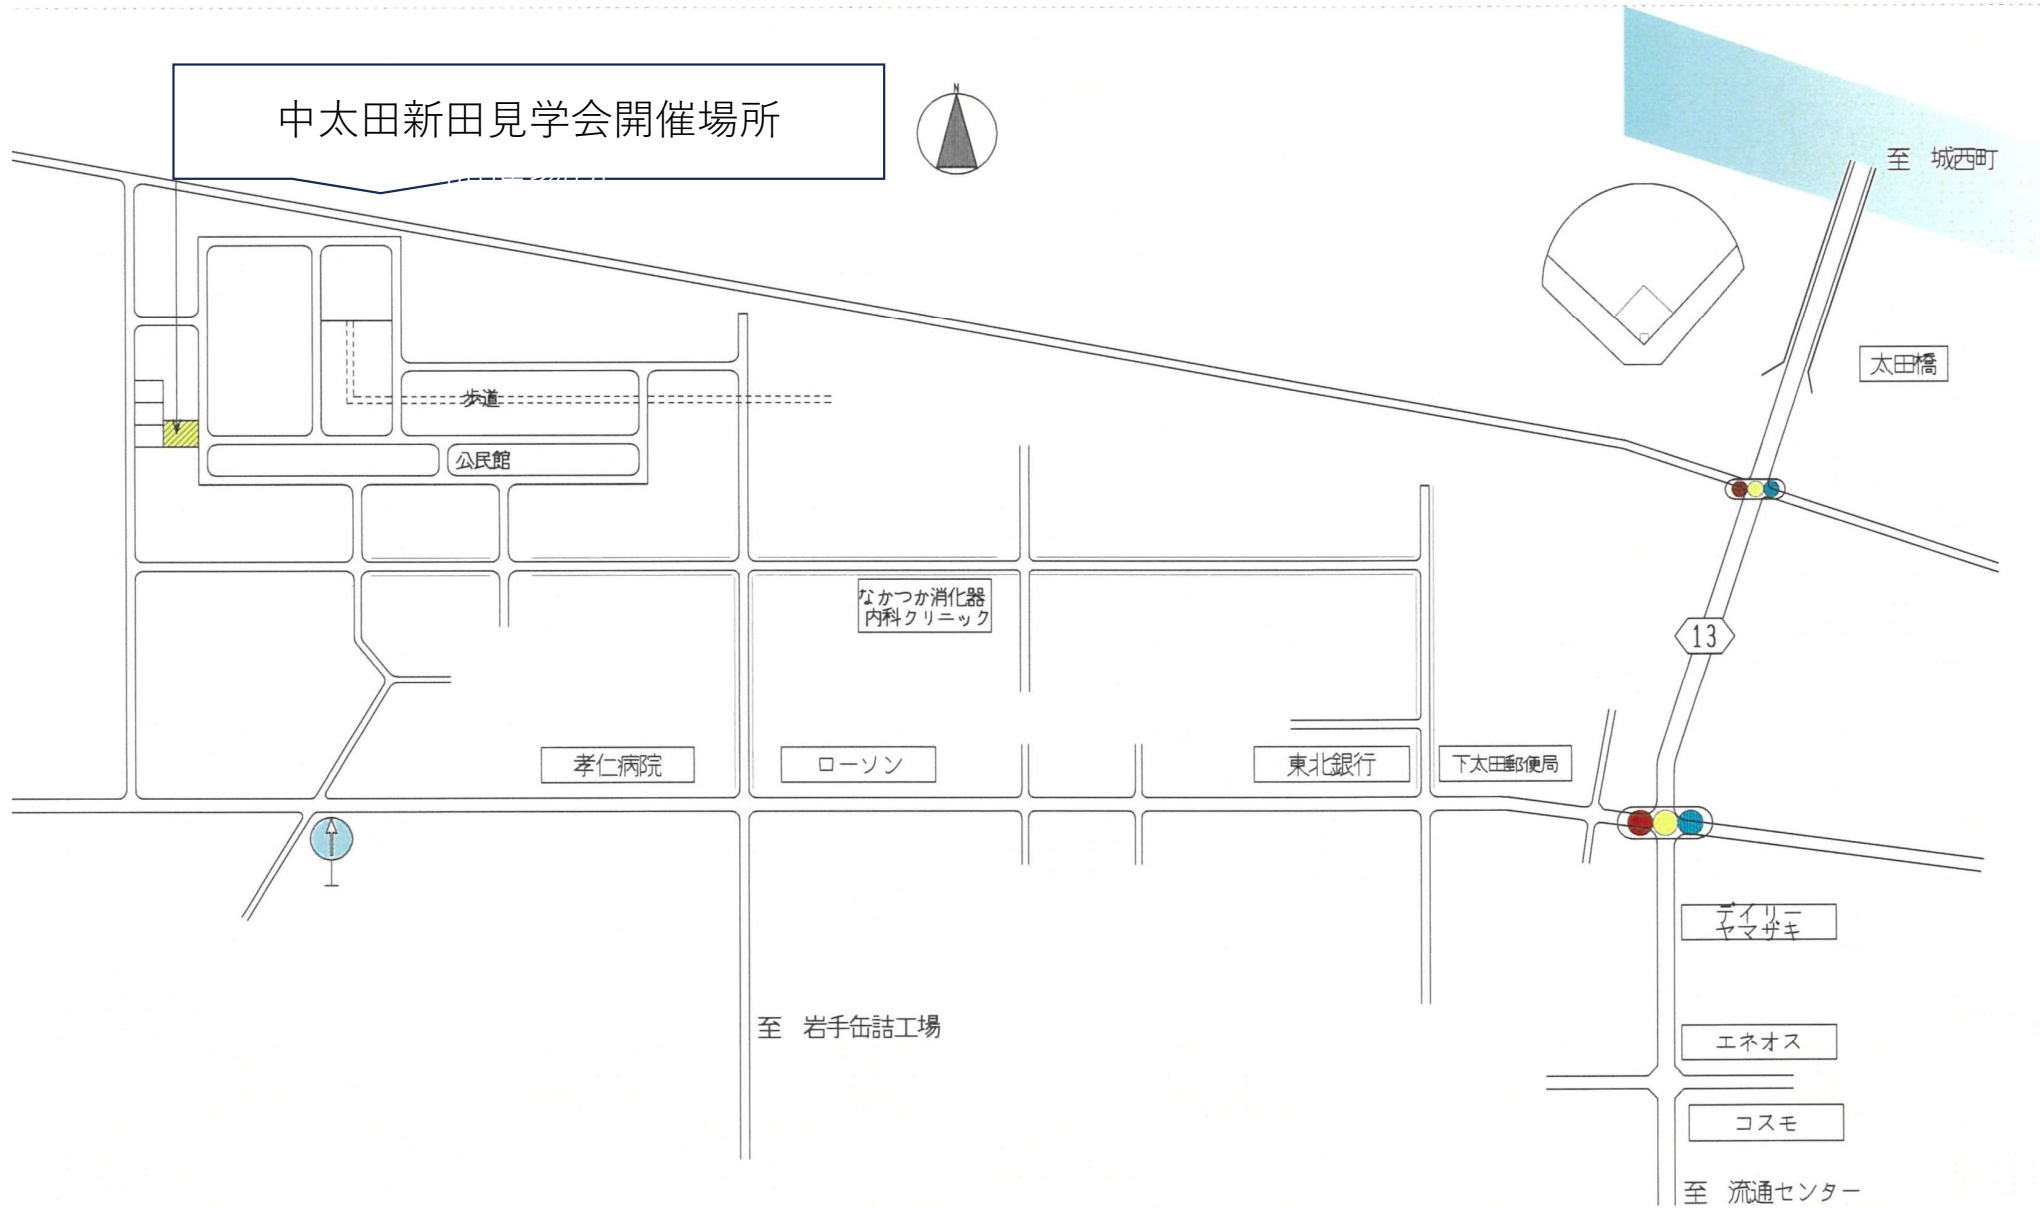

中太田新田見学会開催場所

至 城西町

太田橋

13

孝仁病院

ローソン

東北銀行

下太田郵便局

デイリー
ヤマザキ

エネオス

コスモ

至 流通センター

至 岩手缶詰工場